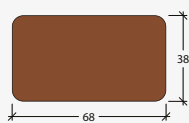

Unterkonstruktion
Kebony Clear 38 x 68 mm