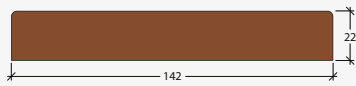

Terrassendiele
Kebony Clear 22 x 142 mm