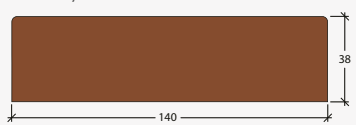

## Kebony Clear

**Terrassendiele**  
Kebony Clear 22 x 142 mm

Art. Nr. **2226**

**Terrassendiele mit Seitennut**  
Kebony Clear 22 x 142 mm

Art. Nr. **2131**

**Boardwalk**  
Kebony Clear 38 x 140 mm

Art. Nr. **2522**