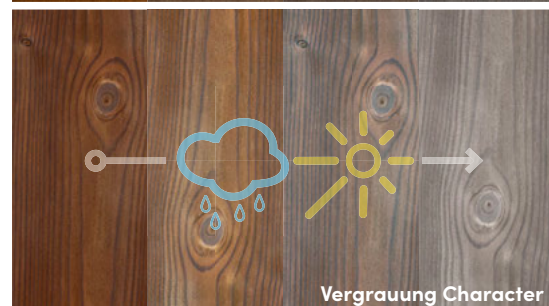

# Kebony Terrasse

Hochwertiges Echtholz – von führenden Architekten empfohlen

Kebony ist sehr hart, dauerhaft und daher für alle internen und externen Anwendungen geeignet. Es erfordert ein Minimum an Wartung, hat geringe Lebenszykluskosten und eine Haltbarkeitsgarantie. Kebony ist ein natürliches Holzprodukt. Das Aussehen im Außeneinsatz wird über den gesamten Zeitraum hinweg von den örtlichen Witterungsbedingungen beeinflusst. Durch den natürlichen Verwitterungsprozess entstehende Farbveränderungen und Oberflächenrisse unterstreichen die Natürlichkeit des Materials.