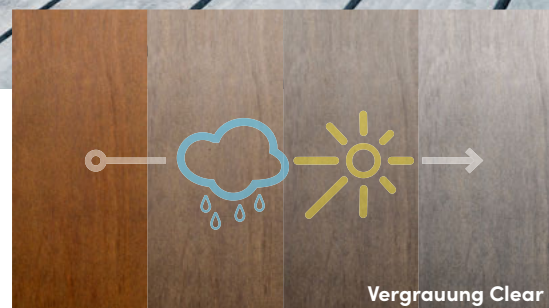

Kebony Clear · veigrat

Zukunft ist aus diesem Holz

# Kebony Terrasse

Hochwertiges Echtholz – von führenden Architekten empfohlen

Kebony ist sehr hart, dauerhaft und daher für alle internen und externen Anwendungen geeignet. Es erfordert ein Minimum an Wartung, hat geringe Lebenszykluskosten und eine Haltbarkeitsgarantie. Kebony ist ein natürliches Holzprodukt. Das Aussehen im Außeneinsatz wird über den gesamten Zeitraum hinweg von den örtlichen Witterungsbedingungen beeinflusst. Durch den natürlichen Verwitterungsprozess entstehende Farbveränderungen und Oberflächenrisse unterstreichen die Natürlichkeit des Materials.