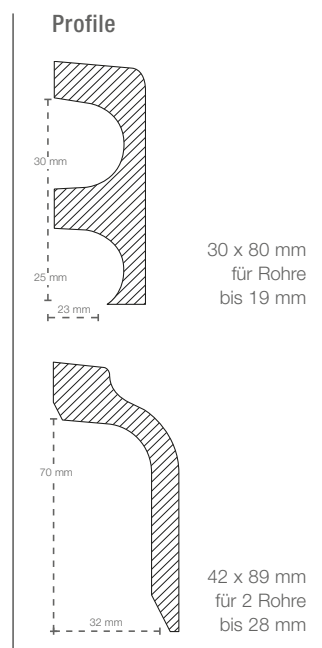

FUSSBODENLEISTEN

ROHRVERKLEIDUNGSLEISTEN MASSIVHOLZ							
Dimension	Holzart	Oberfläche	Länge in m	VPE	Art.-Nr.	Preise in €	
						inkl. MwSt.	o. MwSt.
30 x 80 mm							
	Abachi*	unbehandelt	2,40	6	821 66 105	15,85	13,32
	Abachi*	weiß deckend**	2,40	6	821 66 108	19,35	16,26
	Fichte astig	unbehandelt	2,40	6	821 01 109	11,75	9,87
	Fichte astig	unbehandelt	2,70	6	821 01 109	11,75	9,87
42 x 89 mm							
	Fichte astig	unbehandelt	2,70	6	821 01 100	12,85	10,80

*oder Ersatzholzart **weiß deckend ähnlich RAL 9003