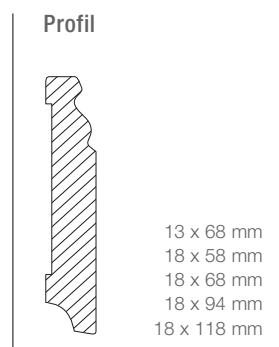

FUSSLEISTEN, weiß endbehandelt						
profiliert Trägermaterial Massivholz astrein						
Dimension	Oberfläche	Länge in m	VPE	Art.-Nr.	Preise in € je Meter	
					inkl. MwSt.	o. MwSt.
13 x 68 mm	weiß endbehandelt*	2,70	10	804 20 104	9,80	8,24
18 x 58 mm	weiß endbehandelt*	2,70	10	804 20 121	11,45	9,62
18 x 68 mm	weiß endbehandelt*	2,70	10	804 20 113	13,15	11,05
18 x 94 mm	weiß endbehandelt*	2,70	5	804 20 108	14,30	12,02
18 x 118 mm	weiß endbehandelt*	2,70	5	804 20 109	16,40	13,78

*weiß endbehandelt ähnlich RAL 9003