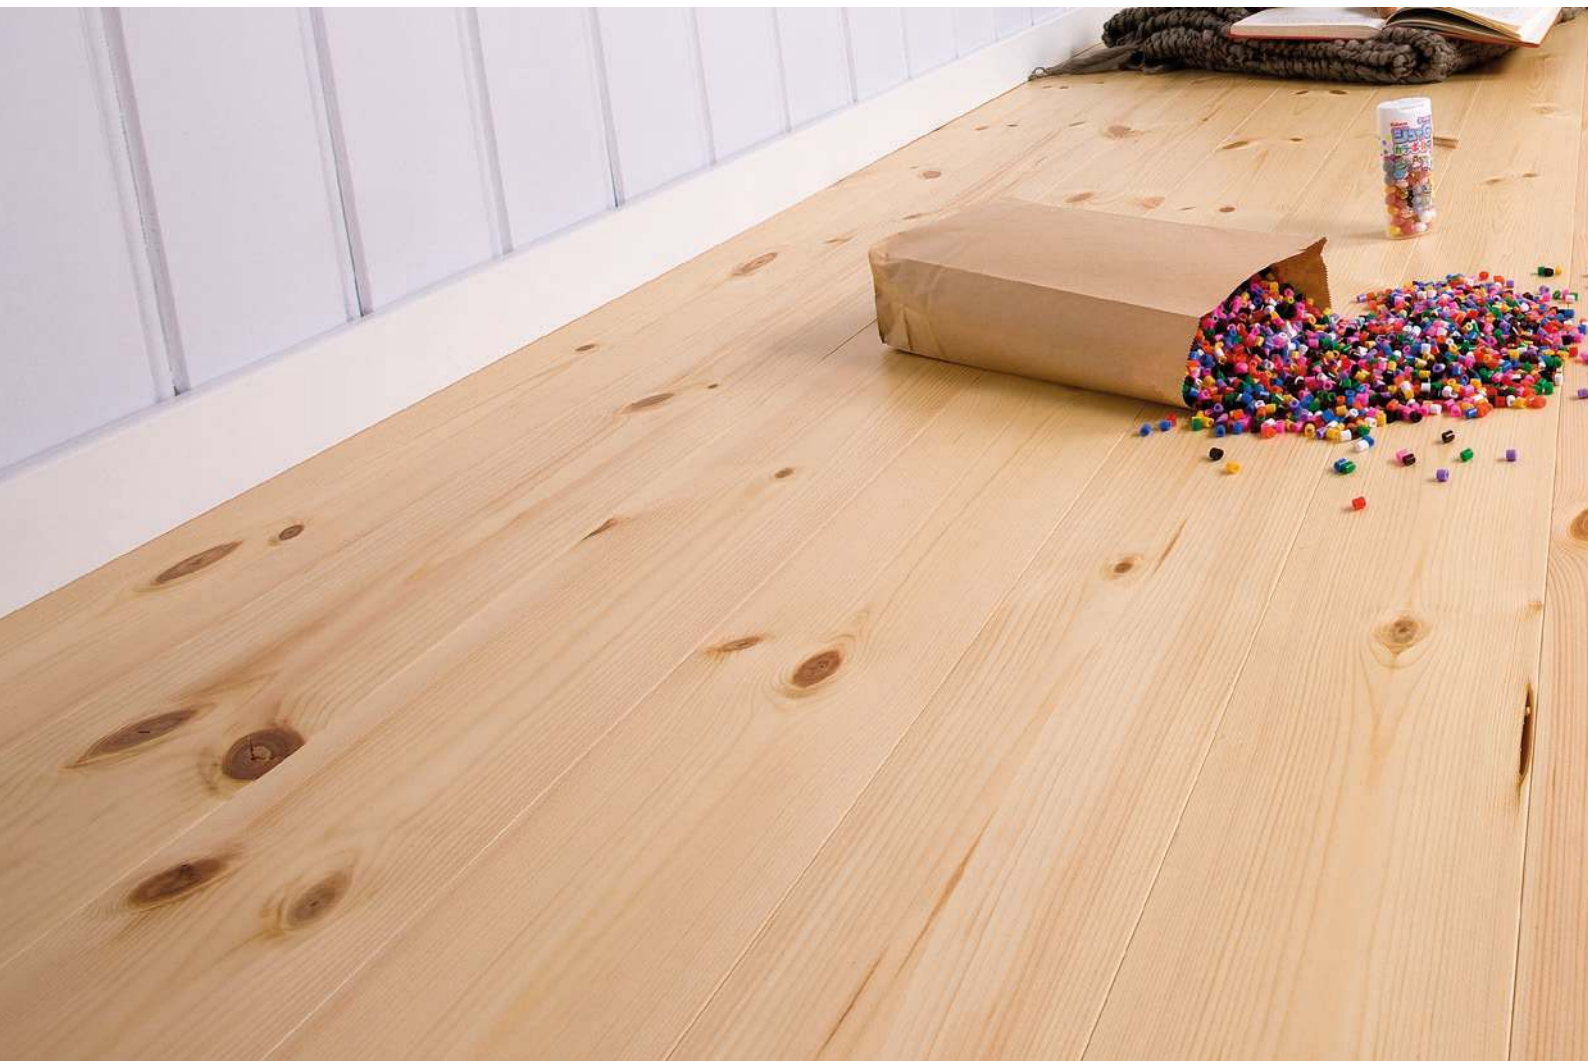

Sockelleiste furniert, 19 x 38 mm, weiß deckend

SOCKELLEISTEN FURNIERT								
 abgerundet/konisch Echtholz-Mikrofurnier, gezinkt Trägermaterial: längenverleimtes Massivholz								
Dimension	Holzart	Oberfläche	Länge in m	VPE	Art.-Nr.	Preise in €		Clip
						inkl. MwSt.	o. MwSt.	
19 x 38 mm	Ahorn	farblos endbehandelt	2,50	10	805 30 644	6,75	5,67	Clip 3
	Ahorn**	farblos geölt	2,50	10	805 30 641	6,80	5,71	Clip 3
	Buche	farblos endbehandelt	2,50	10	805 30 645	6,75	5,67	Clip 3
	Buche**	farblos geölt	2,50	10	805 30 642	6,80	5,71	Clip 3
	Eiche	farblos endbehandelt	2,50	10	805 30 647	7,65	6,43	Clip 3
	Eiche	farblos geölt	2,50	10	805 30 643	7,90	6,64	Clip 3
	Kork, grob	farblos endbehandelt	2,50	10	805 30 639	7,80	6,55	Clip 3
	Nussbaum**	farblos endbehandelt	2,50	10	805 30 649	5,55	4,66	Clip 3
	neutral ummantelt*	weiß deckend***	2,50	10	805 30 650	7,10	5,97	Clip 3