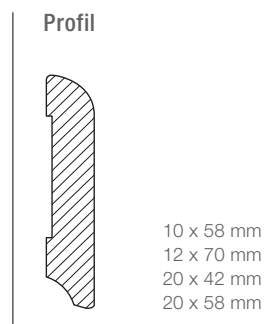

FUSSLEISTEN, weiß endbehandelt						
abgerundet Trägermaterial Massivholz astrein						
Dimension	Oberfläche	Länge in m	VPE	Art.-Nr.	Preise in € je Meter	
					inkl. MwSt.	o. MwSt.
10 x 58 mm	weiß endbehandelt*	2,70	10	804 20 103	7,15	6,01
12 x 70 mm	weiß endbehandelt*	2,70	10	804 11 105	9,65	8,11
20 x 42 mm	weiß endbehandelt*	2,70	10	804 20 110	9,10	7,65
20 x 58 mm	weiß endbehandelt*	2,70	5	804 20 111	10,95	9,20

*weiß endbehandelt ähnlich RAL 9003