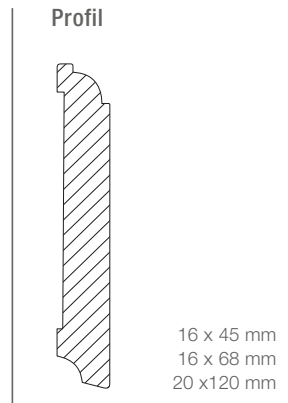

osmo
Lebendiges Holz

Dekorwachs
Wasser- und schmutzabweisend

- > Das Allround-Talent für Holz im Innenbereich
- > Wasser- und schmutzabweisend
- > Wischfest und widerstandsfähig gegen Flecken

Dekorwachs auf Fichte – weitere Informationen finden Sie in unseren Holzanstriche Katalogen!

transparent / intensiv

3132 Graubeige auf Fichte

transparent / intensiv

3169 Schwarz auf Fichte

transparent / intensiv

3172 Seide auf Fichte

transparent / intensiv

3181 Kiesel auf Fichte