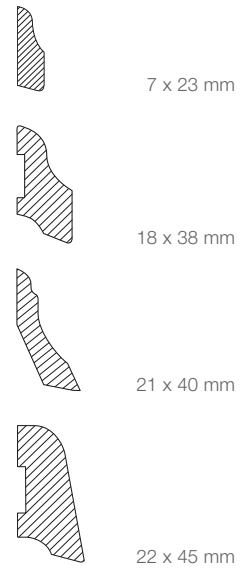

SOCKELLEISTEN MASSIVHOLZ

profiliert/geschwungen

Dimension	Holzart	Oberfläche	Länge in m	VPE	Art.-Nr.	Preise in €	
						je Meter inkl. MwSt.	o. MwSt.
7 x 23 mm							
	Kiefer astrein	unbehandelt	2,40	30	805 11 105	1,85	1,55
	Massivholz astrein	weiß deckend*	2,40	30	805 20 105	3,75	3,15
18 x 38 mm							
	Fichte astig	unbehandelt	2,70	20	805 01 104	3,85	3,24
21 x 40 mm							
	Eiche	unbehandelt	2,44	25	805 76 110	9,05	7,61
	Eiche	farblos endbehandelt	2,44	25	805 76 108	10,75	9,03
22 x 45 mm							
	Eiche	unbehandelt	2,44	12	805 76 113	15,65	13,15
	Eiche	farblos endbehandelt	2,44	12	805 76 114	17,75	14,92
	Kiefer astrein	unbehandelt	2,70	12	805 73 101	5,80	4,87
	Lärche astig	unbehandelt	2,70	12	805 73 100	7,00	5,88
	Massivholz astrein	weiß deckend*	2,70	12	805 20 103	9,05	7,61

*weiß deckend ähnlich RAL 9003

Profile

Sockelleiste Fichte astig, farblos endbehandelt

Alle Preise sind unverbindliche Osmo Preisempfehlungen // Bitte beachten Sie die allgemeinen Hinweise auf Seite 39