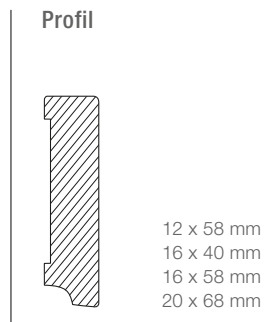

FUSSLEISTEN, weiß endbehandelt						
eckig/gerade Trägermaterial Massivholz astrein						
Dimension	Oberfläche	Länge in m	VPE	Art.-Nr.	Preise in € je Meter	
					inkl. MwSt.	o. MwSt.
12 x 58 mm	weiß endbehandelt*	2,70	10	804 20 128	8,40	7,06
16 x 40 mm	weiß endbehandelt*	2,70	10	804 20 127	8,25	6,93
16 x 58 mm	weiß endbehandelt*	2,70	10	804 20 125	8,65	7,27
20 x 68 mm	weiß endbehandelt*	2,70	4	804 20 126	13,00	10,92

*weiß endbehandelt ähnlich RAL 9003

FUSSLEISTEN, weiß endbehandelt						
abgerundet Trägermaterial Massivholz astrein						
Dimension	Oberfläche	Länge in m	VPE	Art.-Nr.	Preise in € je Meter	
					inkl. MwSt.	o. MwSt.
10 x 58 mm	weiß endbehandelt*	2,70	10	804 20 103	7,15	6,01
12 x 70 mm	weiß endbehandelt*	2,70	10	804 11 105	9,65	8,11
20 x 42 mm	weiß endbehandelt*	2,70	10	804 20 110	9,10	7,65
20 x 58 mm	weiß endbehandelt*	2,70	5	804 20 111	10,95	9,20

*weiß endbehandelt ähnlich RAL 9003

FUSSLEISTEN, weiß endbehandelt						
profiliert Trägermaterial Massivholz astrein						
Dimension	Oberfläche	Länge in m	VPE	Art.-Nr.	Preise in € je Meter	
					inkl. MwSt.	o. MwSt.
13 x 68 mm	weiß endbehandelt*	2,70	10	804 20 104	9,80	8,24
18 x 58 mm	weiß endbehandelt*	2,70	10	804 20 121	11,45	9,62
18 x 68 mm	weiß endbehandelt*	2,70	10	804 20 113	13,15	11,05
18 x 94 mm	weiß endbehandelt*	2,70	5	804 20 108	14,30	12,02
18 x 118 mm	weiß endbehandelt*	2,70	5	804 20 109	16,40	13,78

*weiß endbehandelt ähnlich RAL 9003