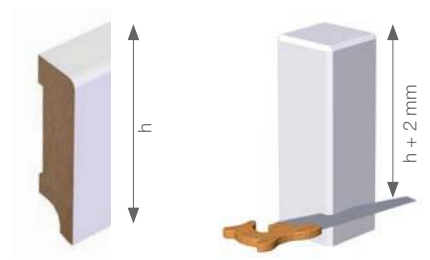

Zuschnitt auf Leistenhöhe + 2 mm