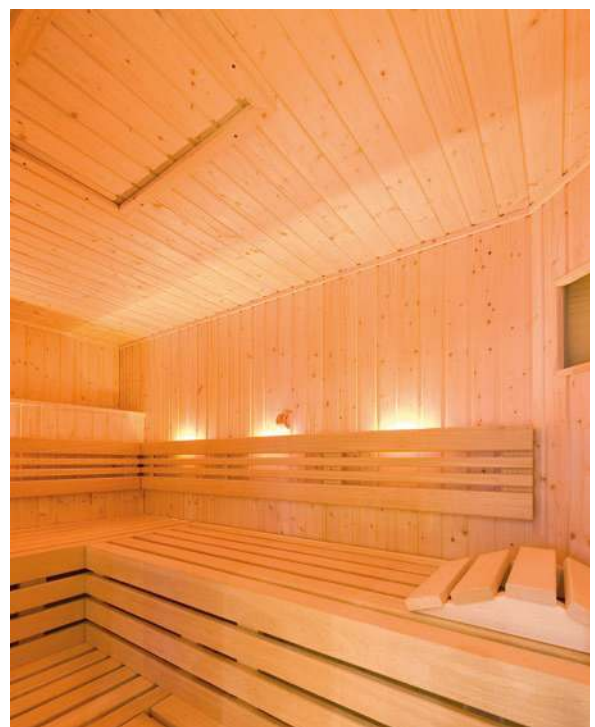

Bankleisten Espe

Foto: Sauna und mehr... GmbH