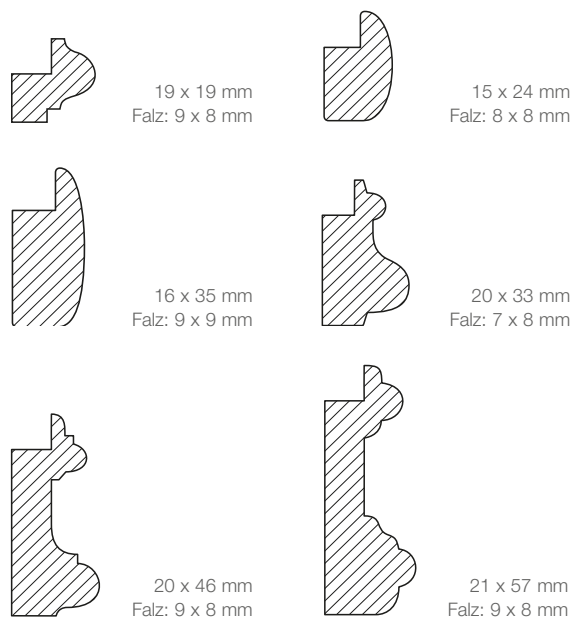

RUNDSTÄBE GERIFFELT

Kurzlängen

Dimension	Holzart	Länge in m	VPE	Art.-Nr.	Preise in €	
					je Meter	
					inkl. MwSt.	o. MwSt.
6 x 6 mm	Buche	1,00	100	814 75 111	1,20	1,01
8 x 8 mm	Buche	1,00	100	814 75 105	1,40	1,18
10 x 10 mm	Buche	1,00	100	814 75 104	1,60	1,34
12 x 12 mm	Buche	1,00	100	814 75 103	2,15	1,81
16 x 16 mm	Buche	1,00	50	814 75 102	3,05	2,56
20 x 20 mm	Buche	1,00	50	814 75 101	4,35	3,66

Bilderleiste Kiefer, 15 x 24 mm

BILDERLEISTEN						
Dimension	Holzart	Länge in m	VPE	Art.-Nr.	Preise in €	
					inkl. MwSt.	o. MwSt.
19 x 19 mm						
	Kiefer astrein	2,10	40	817 11 115	4,40	3,70
15 x 24 mm						
	Kiefer astrein	2,10	30	817 11 100	4,40	3,70
16 x 35 mm						
	Kiefer astrein	2,10	20	817 11 116	5,85	4,92
20 x 33 mm						
	Kiefer astrein	2,10	20	817 11 114	6,25	5,25
20 x 46 mm						
	Kiefer astrein	2,10	16	817 11 124	7,25	6,09
21 x 57 mm						
	Kiefer astrein	2,10	14	817 11 123	8,75	7,35

Profile

Bilderleiste Kiefer, 9 x 34 mm

Profile

8 x 18 mm
9 x 27 mm
9 x 34 mm

8 x 19 mm

ZIERLEISTEN

Dimension	Holzart	Länge in m	VPE	Art.-Nr.	Preise in €	
					je Meter inkl. MwSt.	o. MwSt.
8 x 18 mm						
	Kiefer astrein	2,10	50	816 11 101	2,75	2,31
8 x 19 mm						
	Kiefer astrein	2,10	50	816 11 104	2,85	2,39
9 x 27 mm						
	Kiefer astrein	2,10	40	816 11 102	3,20	2,69
9 x 34 mm						
	Kiefer astrein	2,10	30	816 11 103	3,75	3,15