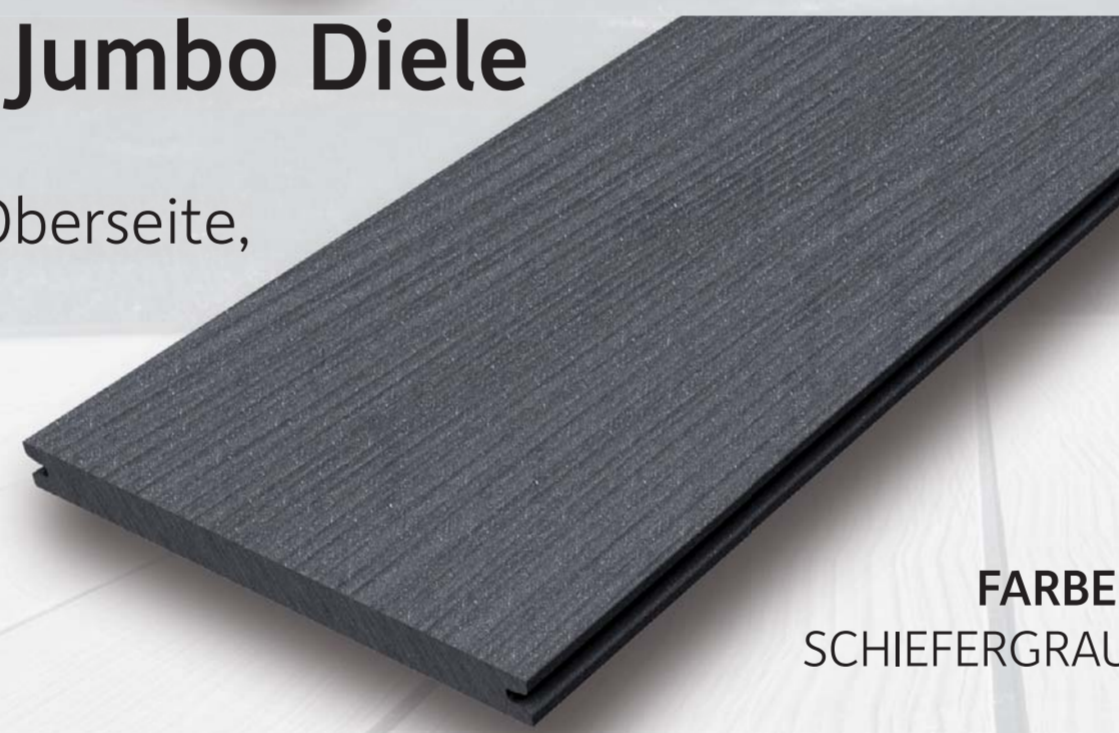

**SIGNUM Diele**  
21 x 145 mm | einseitig,  
oszillierend gehobelte,  
polierte Oberfläche

Längen:  
420/600 cm

**FARBE:**  
MUSKAT

**PREMIUM PLUS Jumbo Diele**  
21 x 242 mm |  
oszillierend gehobelte Oberseite,  
gebürstete Unterseite

Längen:  
420/600 cm

**FARBE:**  
SCHIEFERGRAU

**VORTEILE**

- » Echte Barfußdiele
- » kein Splintern
- » Langlebigkeit durch Massive Vollprofile
- » Hohe Farbbeständigkeit & Oberflächenhärte
- » Rutschhemmend
- » Pflegeleicht

**Gute Gründe für eine megawood Terrasse**

megawood® Barfußdielen vereinen die positiven Eigenschaften von Holz mit den Erkenntnissen aus der modernen Polymerforschung. Was dabei herauskommt? Eine natürliche Oberfläche: vom oszillierend gehobelten Profil bis zur natursignierten Farbgebung sind megawood® Barfußdielen widerstandsfähiger als Holz und äußerst langlebig. Sie lassen sich so leicht verarbeiten wie Holz und erzeugen ein einzigartiges Barfußgefühl. Optik, Haptik und Geruch des Naturmaterials Holz bleiben bestehen, jedoch entfällt die aufwendige Pflege wie regelmäßiges Ölen oder Streichen. Selbst durch UV-Strahlen kann die Diele nicht weiter vergrauen wie Holz. Und das alles ohne eine Kunststoffbeschichtung.