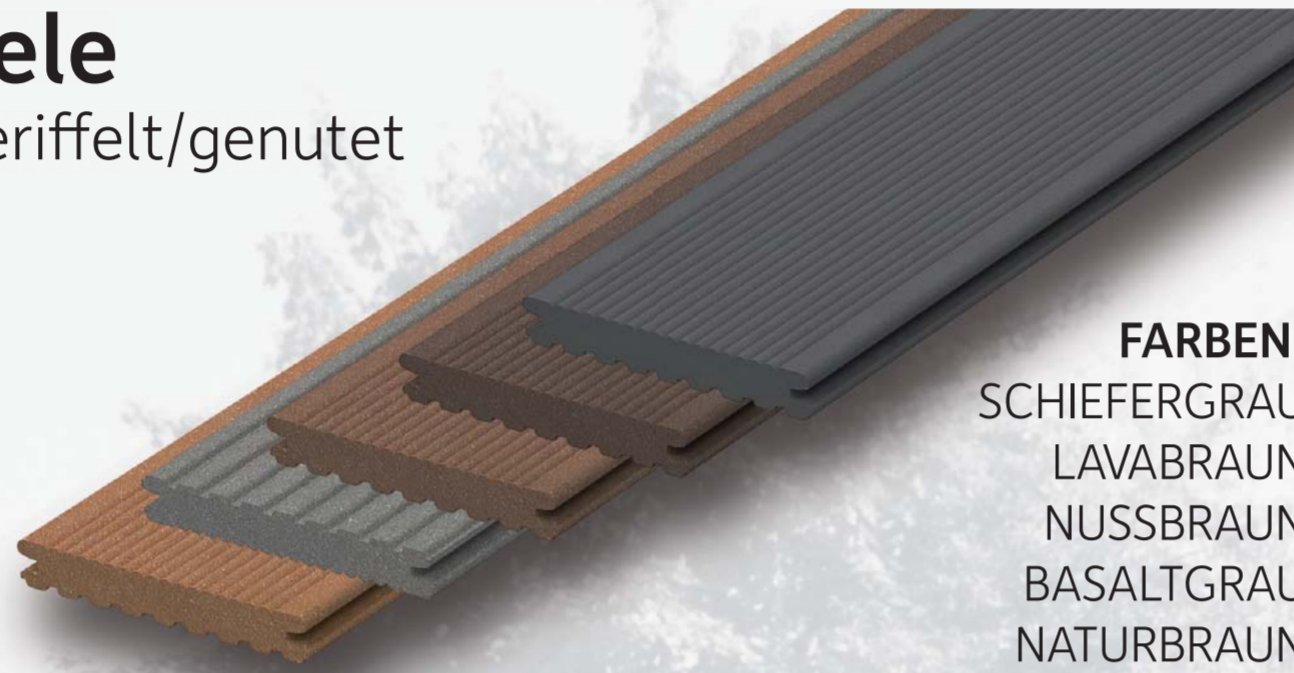

**TERRASSEN-  
DIELEN**  
WPC

**Schnelles Lieferprogramm**

**CLASSIC Diele**  
21 x 145 mm | geriffelt/genutet

Längen:  
360/420/480/  
540/600 cm

**FARBEN:**  
SCHIEFERGRAU  
LAVABRAUN  
NUSSBRAUN  
BASALTGRAU  
NATURBRAUN

**SIGNUM Diele**  
21 x 145 mm | einseitig,  
oszillierend gehobelte,  
polierte Oberfläche

Längen:  
420/600 cm

**FARBE:**  
MUSKAT

**PREMIUM PLUS Jumbo Diele**  
21 x 242 mm |  
oszillierend gehobelte Oberseite,  
gebürstete Unterseite

Längen:  
420/600 cm

**FARBE:**  
SCHIEFERGRAU

**VORTEILE**

- » Echte Barfußdiele
- » kein Splintern
- » Langlebigkeit durch Massive Vollprofile
- » Hohe Farbbeständigkeit & Oberflächenhärte
- » Rutschhemmend
- » Pflegeleicht

**Gute Gründe für eine megawood Terrasse**

megawood® Barfußdielen vereinen die positiven Eigenschaften von Holz mit den Erkenntnissen aus der modernen Polymerforschung. Was dabei herauskommt? Eine natürliche Oberfläche: vom oszillierend gehobelten Profil bis zur natursignierten Farbgebung sind megawood® Barfußdielen widerstandsfähiger als Holz und äußerst langlebig. Sie lassen sich so leicht verarbeiten wie Holz und erzeugen ein einzigartiges Barfußgefühl. Optik, Haptik und Geruch des Naturmaterials Holz bleiben bestehen, jedoch entfällt die aufwendige Pflege wie regelmäßiges Ölen oder Streichen. Selbst durch UV-Strahlen kann die Diele nicht weiter vergrauen wie Holz. Und das alles ohne eine Kunststoffbeschichtung.